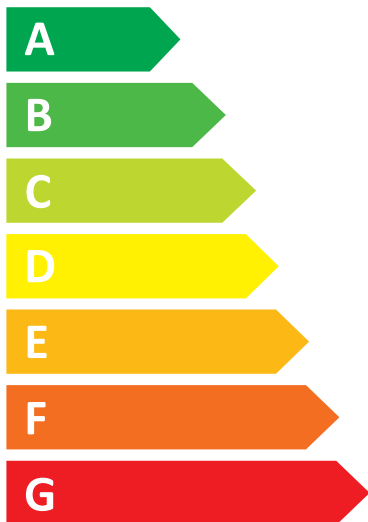

ENERG

Siemens

SX85TX00CE

54 kWh / 

14 x

9,5 L

4:55

ABCD