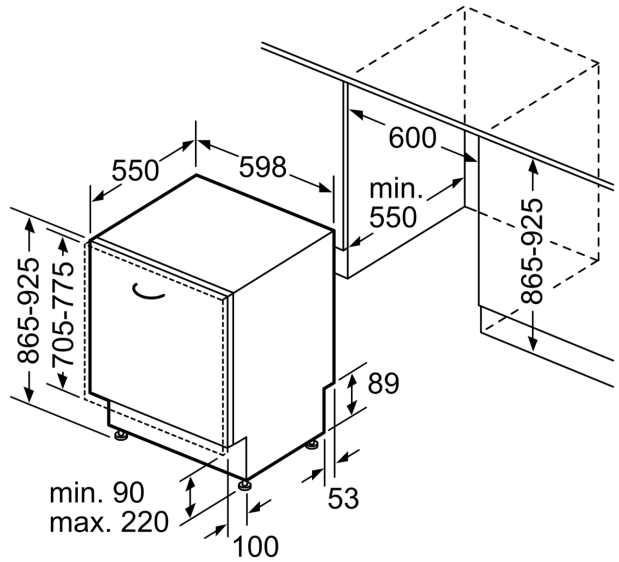

Ausstattung

Technische Daten

Energieeffizienzklasse:D
 Energieverbrauch des eco-Programms pro 100 Betriebszyklen (EU 2017/1369):84 kWh
 Höchste Anzahl von Maßgedecken (EU 2017/1369):13
 Wasserverbrauch in Litern im eco-Programm pro Betriebszyklus (EU 2017/1369): 9.0 l
 Programmdauer (EU 2017/1369): 4:30 h
 Geräuschwert: 42 dB(A) re 1 pW
 Geräusch-Effizienzklasse: B
 Bauform: Einbau
 Höhe der Arbeitsplatte: 0 mm
 Abmessungen des Gerätes: 865 x 598 x 550 mm
 Min. Nischenmaße für Installation (H x B x T): .865-925 x 600 x 550 mm
 Tiefe bei geöffneter Tür (90°): 1200 mm
 Höhenverstellbare Füße:Ja - alle von vorne
 Höhenverstellung max.: 60 mm
 Verstellbarer Sockel: Horizontal und Vertikal
 Nettogewicht: 36.6 kg
 Bruttogewicht: 38.5 kg
 Anschlusswert: 2400 W
 Absicherung: 10 A
 Spannung:220-240 V
 Frequenz:50; 60 Hz
 Länge Anschlusskabel:175.0 cm
 Steckerart: Schuko-/Gardy mit Erdung
 Länge Zulaufschlauch:165 cm
 Länge Ablaufschlauch: 190 cm
 EAN-Nummer: 4242003943809
 Gerätetyp: Einbau / Vollintegrierbar

Zubehör

- Gerätemaße (H x B x T): 86.5 cm x 59.8 cm x 55.0 cm

¹ auf einer Energieeffizienzklassen-Skala von A bis G

²Energieverbrauch kWh/100 Betriebszyklen (im Programm Eco 50 °C)

³ Wasserverbrauch in Liter pro Betriebszyklus (im Programm Eco 50 °C)

Maßzeichnungen

Maße in mm

⚡ Steckdose
() Werte mit Verlängerungssatz

Maße in mm