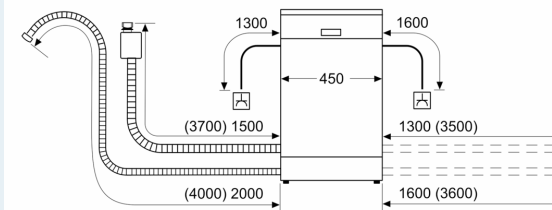

- Glasschon-System

Maße

- Salzeinfüllhilfe (Trichter)

Zubehör

- Gerätemaße (H x B x T): 84.5 cm x 45.0 cm x 60.0 cm

¹ auf einer Energieeffizienzklassen-Skala von A bis G

²Energieverbrauch kWh/100 Betriebszyklen (im Programm Eco 50 °C)

iQ300, Freistehender Geschirrspüler, 45 cm, Weiß SR23EW24KE

Maßzeichnungen

Maße in mm

△ Steckdose
() Werte mit Verlängerungssatz