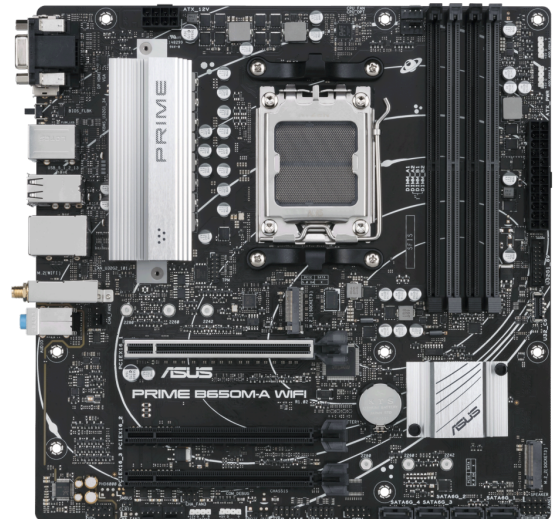

## PRIME B650M-A WIFI

EAN 4711081926368

Produkt Nummer 90MB1C00-M0EAY0

- **AMD AM5 Sockel:** Bereit für AMD Ryzen™ 7000 Series Desktop Prozessoren
- **Ultraschnelle Konnektivität:** Wi-Fi 6, M.2 PCIe 5.0, Realtek 2.5Gb Ethernet, USB 3.2 Gen 2 Anschlüsse, Front USB 3.2 Gen 1 Type-C®
- **ASUS OptiMem II:** Präzise Leiterbahnführung und Durchkontaktierungen sowie Optimierungen der Masseschichten zur Wahrung der Signalintegrität für verbessertes Overclocking des Speichers
- **Umfassende Kühlung:** VRM-Kühlkörper, PCH-Kühlkörper, Hybridlüfter-Header und Fan Xpert 2+
- **Aura Sync RGB-Beleuchtung:** Onboard-Adressierbare Gen 2-Header und Aura RGB-Header für RGB-LED-Streifen, die sich leicht mit Aura Sync-fähiger Hardware synchronisieren lassen