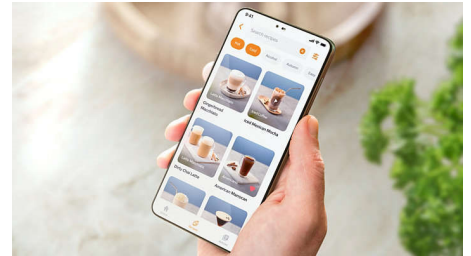

Müheleose, raffinierte Kaffeezubereitung dank der Coffee+ App

Entdecken Sie alles, was Sie über Ihren Kaffeevollautomaten wissen müssen und erhalten Sie grenzenlose Inspirationen für Rezepte wie im Café mit der Coffee+ App.