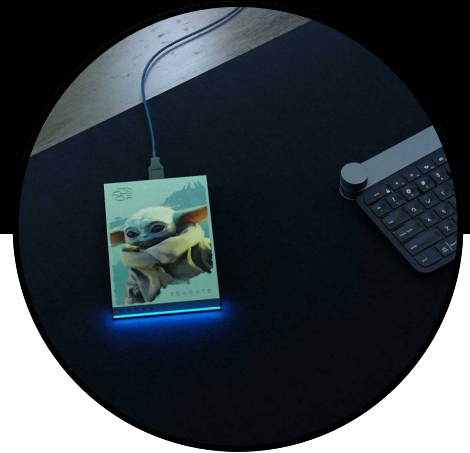

## Grogu™ Drive Externe Special Edition FireCuda-Festplatte

Sammeln Sie die offiziell lizenzierte Grogu™ Drive und erleben Sie die Wunder der Galaxis. Das Design dieser externen Special Edition FireCuda-Festplatte entspringt der Welt von *The Mandalorian™* und ist dem drolligen Grogu nachempfunden. Die blaue LED-Beleuchtung zeigt, dass die Macht mit diesem kleinen Festplatten-Sammlerstück ist – schließlich bietet sie ausreichend Speicher für all Ihre Spiele, Medien und Dateien.

### Wichtigste Leistungsmerkmale

Diese externe Festplatte ist von Grogu™ aus *The Mandalorian* inspiriert.

Dieses Festplatten-Sammlerstück ziert das freudige Gesicht von Grogu, dem heimlichen Star von *The Mandalorian*.

Integrierte LED-Beleuchtung in ikonischem Blau.

Die integrierte konfigurierbare LED-RGB-Beleuchtung erzeugt die richtige Atmosphäre.<sup>1</sup>

Funktioniert mit PC, Mac, PlayStation und Xbox.<sup>2</sup>

Das perfekte Design für die Star Wars-Sammlung im Büro, Wohnzimmer oder Gaming-Rechner.

Leichtes Design ideal zum Mitnehmen Ihrer gesamten Spielebibliothek.

Plug-and-Play-Kompatibilität und weniger Kabelgewirr mit Stromversorgung über USB 3.2 Gen 1.