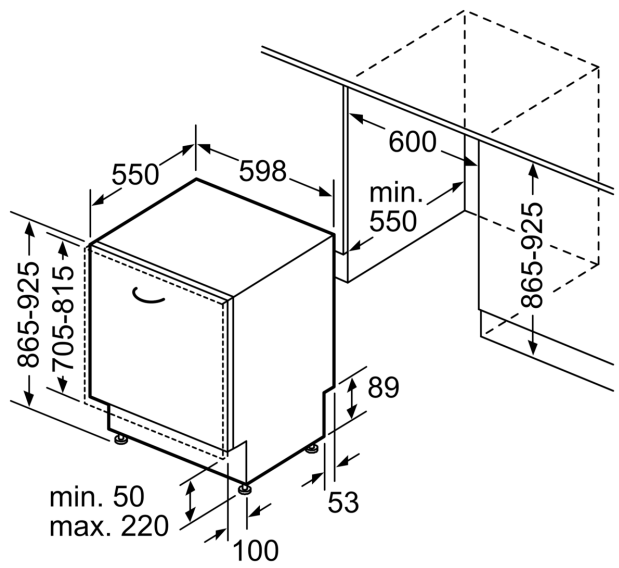

Ausstattung

Technische Daten

| | |
|--|---------------------------|
| Energieeffizienzklasse: | B |
| Energieverbrauch des eco-Programms pro 100 Betriebszyklen (EU 2017/1369): | 65 kWh |
| Höchste Anzahl von Maßgedecken (EU 2017/1369): | 14 |
| Wasserverbrauch in Litern im eco-Programm pro Betriebszyklus (EU 2017/1369): | 9.0 l |
| Programmdauer (EU 2017/1369): | 3:35 h |
| Geräuschwert: | 42 dB(A) re 1 pW |
| Geräusch-Effizienzklasse: | B |
| Bauform: | Einbau |
| Höhe der Arbeitsplatte: | 0 mm |
| Abmessungen des Gerätes: | 865 x 598 x 550 mm |
| Min. Nischenmaße für Installation (H x B x T): | .865-925 x 600 x 550 mm |
| Tiefe bei geöffneter Tür (90°): | 1200 mm |
| Höhenverstellbare Füße: | Ja - alle von vorne |
| Höhenverstellung max.: | 60 mm |
| Verstellbarer Sockel: | Horizontal und Vertikal |
| Nettogewicht: | 38.1 kg |
| Bruttogewicht: | 40.0 kg |
| Anschlusswert: | 2400 W |
| Absicherung: | 10 A |
| Spannung: | 220-240 V |
| Frequenz: | 50; 60 Hz |
| Länge Anschlusskabel: | 175.0 cm |
| Steckerart: | Schuko-/Gardy mit Erdung |
| Länge Zulaufschlauch: | 165 cm |
| Länge Ablaufschlauch: | 190 cm |
| EAN-Nummer: | 4242003941904 |
| Gerätetyp: | Einbau / Vollintegrierbar |

Maße

- Gerätemaße (H x B x T): 86.5 cm x 59.8 cm x 55.0 cm

¹ auf einer Energieeffizienzklassen-Skala von A bis G

²Energieverbrauch kWh/100 Betriebszyklen (im Programm Eco 50 °C)

³ Wasserverbrauch in Liter pro Betriebszyklus (im Programm Eco 50 °C)

Maßzeichnungen

Maße in mm

⚡ Steckdose
() Werte mit Verlängerungssatz

Maße in mm