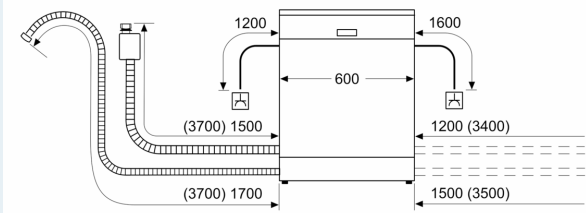

**iQ300, Vollintegrierter
Geschirrspüler, 60 cm, XXL,
varioScharnier für besondere
Einbausituationen
SX73EX02CE**

Maßzeichnungen

Maße in mm

⚡ Steckdose
( ) Werte mit Verlängerungssatz