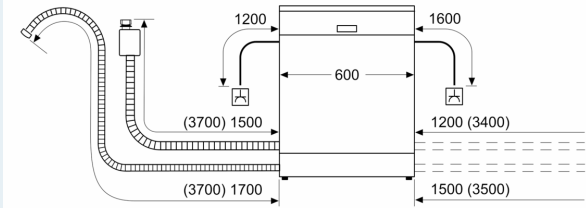

**iQ300, Vollintegrierter
Geschirrspüler, 60 cm
SN63EX02AE**

Maßzeichnungen

Maße in mm

⚡ Steckdose
( ) Werte mit Verlängerungssatz