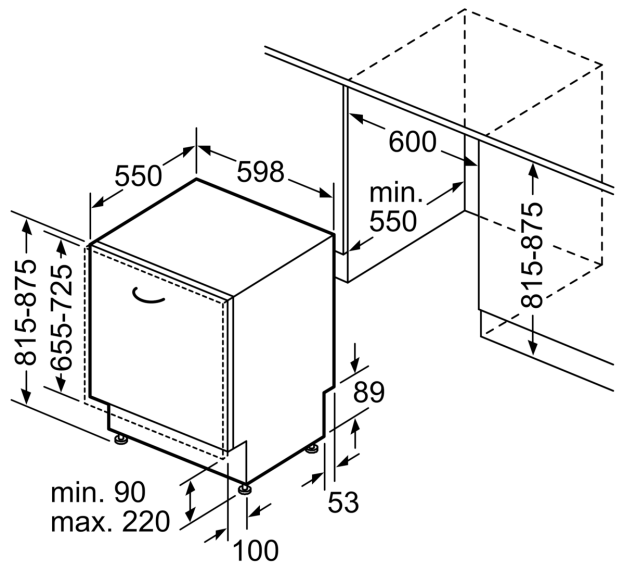

Ausstattung

Technische Daten

Energieeffizienzklasse:	B
Energieverbrauch des eco-Programms pro 100 Betriebszyklen (EU 2017/1369):	64 kWh
Höchste Anzahl von Maßgedecken (EU 2017/1369):	13
Wasserverbrauch in Litern im eco-Programm pro Betriebszyklus (EU 2017/1369):	9.0 l
Programmdauer (EU 2017/1369):	3:35 h
Geräuschwert:	42 dB(A) re 1 pW
Geräusch-Effizienzklasse:	B
Bauform:	Einbau
Höhe der Arbeitsplatte:	0 mm
Abmessungen des Gerätes:	815 x 598 x 550 mm
Min. Nischenmaße für Installation (H x B x T):	815-875 x 600 x 550 mm
Tiefe bei geöffneter Tür (90°):	1150 mm
Höhenverstellbare Füße:	Ja - alle von vorne
Höhenverstellung max.:	60 mm
Verstellbarer Sockel:	Horizontal und Vertikal
Nettogewicht:	35.1 kg
Bruttogewicht:	37.0 kg
Anschlusswert:	2400 W
Absicherung:	10 A
Spannung:	220-240 V
Frequenz:	50; 60 Hz
Länge Anschlusskabel:	175.0 cm
Steckerart:	Schuko-/Gardy mit Erdung
Länge Zulaufschlauch:	165 cm
Länge Ablaufschlauch:	190 cm
EAN-Nummer:	4242003941881
Gerätetyp:	Einbau / Vollintegrierbar

- Gerätemaße (H x B x T): 81.5 cm x 59.8 cm x 55.0 cm

¹ auf einer Energieeffizienzklassen-Skala von A bis G

²Energieverbrauch kWh/100 Betriebszyklen (im Programm Eco 50 °C)

³ Wasserverbrauch in Liter pro Betriebszyklus (im Programm Eco 50 °C)

Maßzeichnungen

Maße in mm

⚡ Steckdose
() Werte mit Verlängerungssatz

Maße in mm