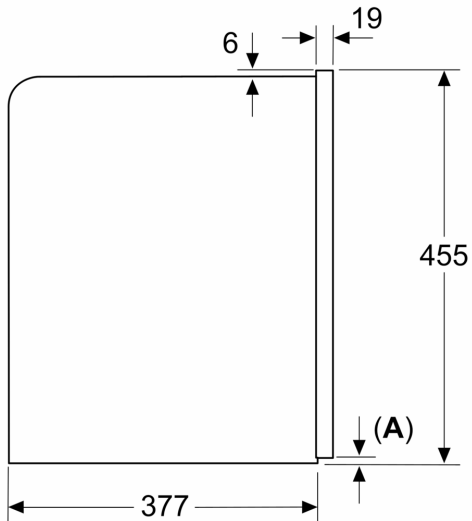

iQ700, Einbau-Kaffeefullautomat,  
Weiß  
CT718L1W0

Maßzeichnungen

Maße in mm

A: 7,5 mm

Maße in mm

Bohnen- und Wasserbehälter werden von vorne entfernt  
Empfohlene Installationshöhe 950–1450 mm

Maße in mm

Bohnen- und Wasserbehälter werden von vorne entfernt  
Empfohlene Installationshöhe 950–1450 mm

Maße in mm  
**Eckeinbau links**

Bei Verwendung des 92°-Scharnierbegrenzers beträgt der min. Abstand zur Wand nur 100 mm

Maßzeichnungen

Maße in mm