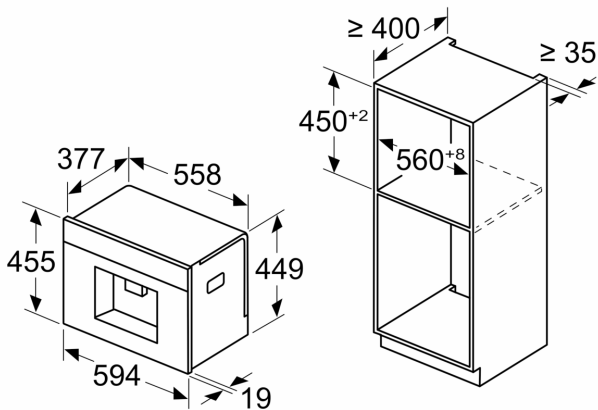

iQ700, Einbau-Kaffeefullautomat,  
Weiß  
CT718L1W0

Maßzeichnungen

Maße in mm

A: 7,5 mm

Maße in mm

Bohnen- und Wasserbehälter werden von vorne entfernt  
Empfohlene Installationshöhe 950–1450 mm

Maße in mm

Bohnen- und Wasserbehälter werden von vorne entfernt  
Empfohlene Installationshöhe 950–1450 mm

Maße in mm  
**Eckeinbau links**

Bei Verwendung des 92°-Scharnierbegrenzers beträgt der min. Abstand zur Wand nur 100 mm

Maßzeichnungen

Maße in mm