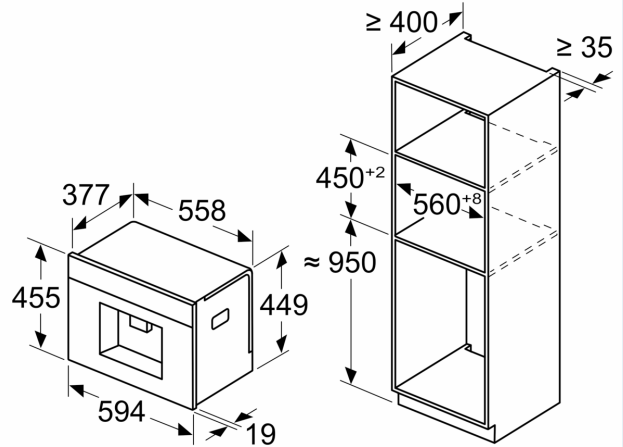

iQ700, Einbau-Kaffeefullautomat,  
Weiß  
CT718L1W0

Maßzeichnungen

Maße in mm

A: 7,5 mm

Maße in mm

Bohnen- und Wasserbehälter werden von vorne entfernt  
Empfohlene Installationshöhe 950–1450 mm

Maße in mm

Bohnen- und Wasserbehälter werden von vorne entfernt  
Empfohlene Installationshöhe 950–1450 mm

Maße in mm  
**Eckeinbau links**

Bei Verwendung des 92°-Scharnierbegrenzers beträgt der min. Abstand zur Wand nur 100 mm

Maßzeichnungen

Maße in mm