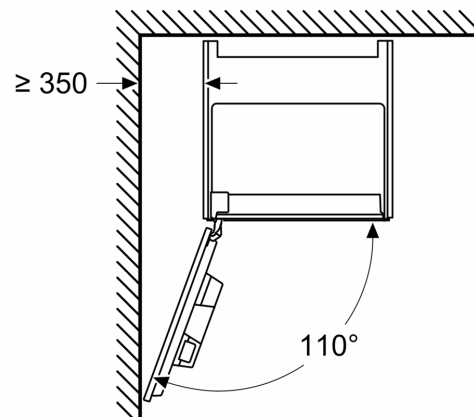

iQ700, Einbau-Kaffeefullautomat,  
Weiß  
CT718L1W0

Maßzeichnungen

Maße in mm

A: 7,5 mm

Maße in mm

Bohnen- und Wasserbehälter werden von vorne entfernt  
Empfohlene Installationshöhe 950–1450 mm

Maße in mm

Bohnen- und Wasserbehälter werden von vorne entfernt  
Empfohlene Installationshöhe 950–1450 mm

Maße in mm  
**Eckeinbau links**

Bei Verwendung des 92°-Scharnierbegrenzers beträgt der min. Abstand zur Wand nur 100 mm

Maßzeichnungen

Maße in mm