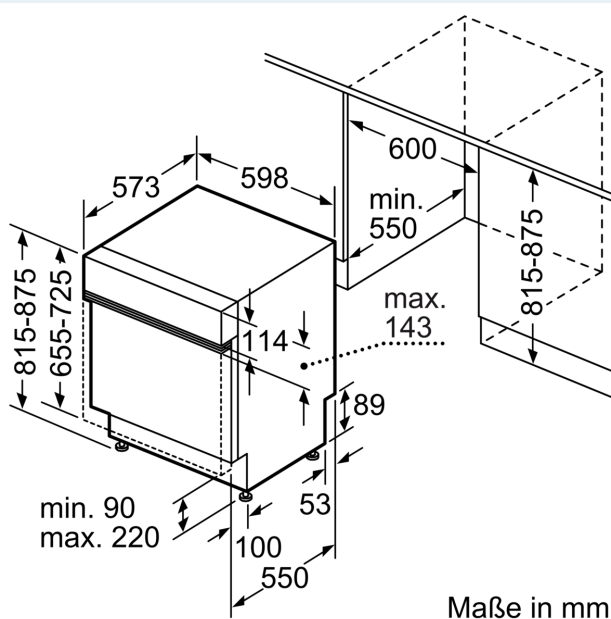

Ausstattung

Technische Daten

Energieeffizienzklasse:	B
Energieverbrauch des eco-Programms pro 100 Betriebszyklen (EU 2017/1369):	64 kWh
Höchste Anzahl von Maßgedecken (EU 2017/1369):	13
Wasserverbrauch in Litern im eco-Programm pro Betriebszyklus (EU 2017/1369):	9.0 l
Programmdauer (EU 2017/1369):	3:35 h
Geräuschwert:	42 dB(A) re 1 pW
Geräusch-Effizienzklasse:	B
Bauform:	Einbau
Höhe der Arbeitsplatte:	0 mm
Abmessungen des Gerätes:	815 x 598 x 573 mm
Min. Nischenmaße für Installation (H x B x T):815-875 x 600 x 550 mm
Tiefe bei geöffneter Tür (90°):	1150 mm
Höhenverstellbare Füße:	Ja - alle von vorne
Höhenverstellung max.:	60 mm
Verstellbarer Sockel:	Horizontal und Vertikal
Nettogewicht:	34.6 kg
Bruttogewicht:	36.5 kg
Anschlusswert:	2400 W
Absicherung:	10 A
Spannung:	220-240 V
Frequenz:	50; 60 Hz
Länge Anschlusskabel:	175.0 cm
Steckerart:	Schuko-/Gardy mit Erdung
Länge Zulaufschlauch:	165 cm
Länge Ablaufschlauch:	190 cm
EAN-Nummer:	4242003941874
Gerätetyp:	Teilintegrierbar

Maße

- Gerätemaße (H x B x T): 81.5 cm x 59.8 cm x 57.3 cm

¹ auf einer Energieeffizienzklassen-Skala von A bis G

²Energieverbrauch kWh/100 Betriebszyklen (im Programm Eco 50 °C)

³ Wasserverbrauch in Liter pro Betriebszyklus (im Programm Eco 50 °C)

Maßzeichnungen

Maße in mm

⚡ Steckdose
() Werte mit Verlängerungssatz

Maße in mm