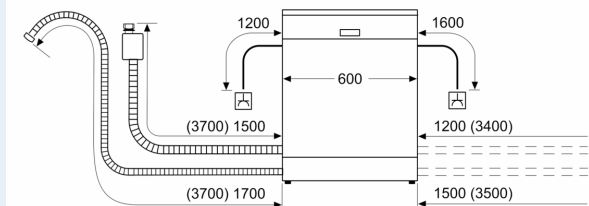

iQ300, Teilintegrierter
Geschirrspüler, 60 cm, Edelstahl
SN53ES02AE

Maßzeichnungen

Maße in mm

⚡ Steckdose
( ) Werte mit Verlängerungssatz