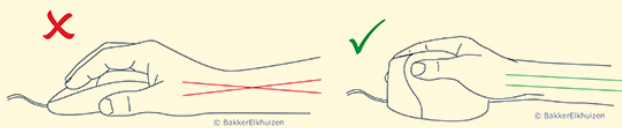

## Evluent D Wired

Die neueste Ausgabe

Bei der Evluent D handelt es sich um die neueste vertikale Maus, entworfen mit mehr als 18 Jahren Erfahrung und Forschung.

Die Maus reduziert Probleme und beugt ihnen vor, weil man sie in einer Handschüttelhaltung greift.

Die Handschüttelhaltung dieser vertikalen Maus sorgt dafür, dass Ihr Handgelenk weniger zur Seite gekrümmt wird, wodurch sich der Unterarm nicht so stark nach innen dreht (Schmid et al., 2015). Dadurch ist die Muskelaktivität im Unterarm geringer als bei einer Standardmaus (Quemelo & Vieira, 2013).

Studien zeigen, dass die Benutzung einer vertikalen Maus dafür sorgt, dass man sich schneller von Problemen mit Arm, Handgelenk und Hand erholt (Aarås et al., 2001).