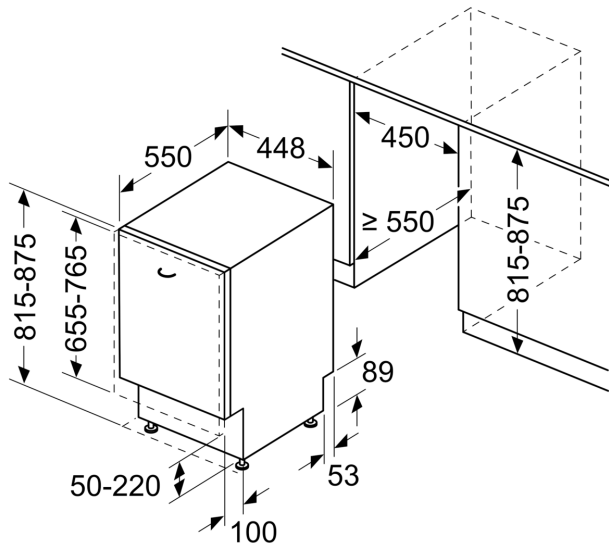

Ausstattung

Technische Daten

Energieeffizienzklasse: C
 Energieverbrauch des eco-Programms pro 100 Betriebszyklen (EU 2017/1369):59 kWh
 Höchste Anzahl von Maßgedecken (EU 2017/1369):10
 Wasserverbrauch in Litern im eco-Programm pro Betriebszyklus (EU 2017/1369): 8.9 l
 Programmdauer (EU 2017/1369): 3:15 h
 Geräuschwert: 44 dB(A) re 1 pW
 Geräusch-Effizienzklasse: B
 Bauform: Einbau
 Höhe der Arbeitsplatte: 0 mm
 Abmessungen des Gerätes: 815 x 448 x 550 mm
 Min. Nischenmaße für Installation (H x B x T): .815-875 x 450 x 550 mm
 Tiefe bei geöffneter Tür (90°): 1150 mm
 Höhenverstellbare Füße:Ja - alle von vorne
 Höhenverstellung max.: 60 mm
 Verstellbarer Sockel: Horizontal und Vertikal
 Nettogewicht: 31.2 kg
 Bruttogewicht: 33.0 kg
 Anschlusswert: 2400 W
 Absicherung: 10 A
 Spannung:220-240 V
 Frequenz:50; 60 Hz
 Länge Anschlusskabel:175.0 cm
 Steckerart: Schuko-/Gardy mit Erdung
 Länge Zulaufschlauch: 165 cm
 Länge Ablaufschlauch: 205 cm
 EAN-Nummer: 4242003944165
 Gerätetyp: Einbau / Vollintegrierbar

Maße

- Salzeinfüllhilfe (Trichter)
- Inkl. Dampfschutz-Blech

Zubehör

- Gerätemaße (H x B x T): 81.5 cm x 44.8 cm x 55.0 cm

¹ auf einer Energieeffizienzklassen-Skala von A bis G

²Energieverbrauch kWh/100 Betriebszyklen (im Programm Eco 50 °C)

iQ300, Vollintegrierter
Geschirrspüler, 45 cm,
varioScharnier für besondere
Einbausituationen
SR93EX24LE

Maßzeichnungen

Maße in mm

Maße in mm

⏏ Steckdose
() Werte mit Verlängerungssatz