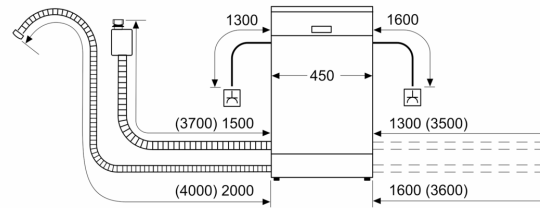

Maße

- Salzeinfüllhilfe (Trichter)
- Inkl. Dampfschutz-Blech

Zubehör

- Gerätemaße (H x B x T): 81.5 cm x 44.8 cm x 55.0 cm

¹ auf einer Energieeffizienzklassen-Skala von A bis G

²Energieverbrauch kWh/100 Betriebszyklen (im Programm Eco 50 °C)

iQ300, Vollintegrierter
Geschirrspüler, 45 cm,
varioScharnier für besondere
Einbausituationen
SR93EX24LE

Maßzeichnungen

Maße in mm

Maße in mm

⏏ Steckdose
() Werte mit Verlängerungssatz