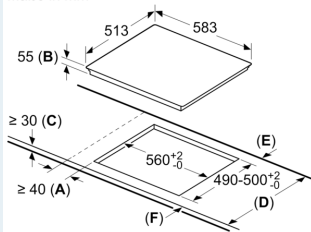

#### Installation

- Maße des Gerätes (HxBxT mm): 55 x 583 x 513
- Erforderliche Nischengröße (HxBxT mm): 55 x 560 x (490 - 500)
- Minimale Arbeitsplattenstärke: 16 mm
- Gesamtanschlusswert: 7400 W
- Netzkabel: 86 cm, verbunden an Anschlussleiste

**iQ300, Induktionskochfeld, 60 cm,  
herdgesteuert, Schwarz, Mit  
Rahmen aufliegend  
EI645CFB6E**

Maßzeichnungen

① Lüftungsspalt muß vorgesehen werden.

Maße in mm

Maße in mm

Maße in mm

- A: Mindestabstand vom Kochplattenausschnitt zur Wand.
- B: Einbautiefe
- C: Der Abstand zwischen der Oberfläche der Arbeitsplatte und der Oberseite der Backofenfront muss 30 mm betragen. Siehe Platzbedarf für den Backofen.