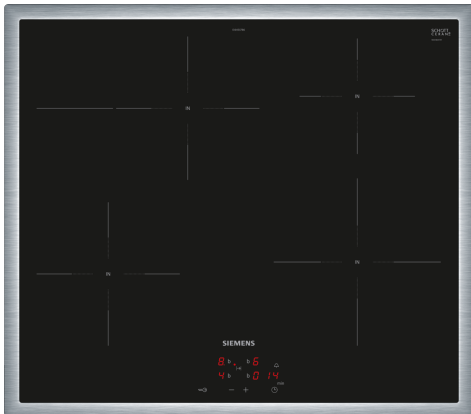

## iQ300, Induktionskochfeld, 60 cm, herdgesteuert, Schwarz, Mit Rahmen aufliegend EI645CFB6E