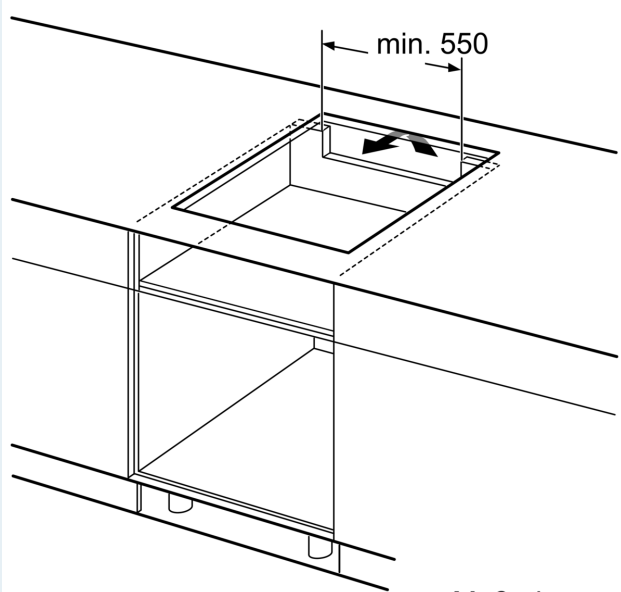

#### Installation

- Maße des Gerätes (HxBxT mm): 55 x 583 x 513
- Erforderliche Nischengröße (HxBxT mm): 55 x 560 x (490 - 500)
- Minimale Arbeitsplattenstärke: 16 mm
- Gesamtanschlusswert: 7400 W
- Netzkabel: 86 cm, verbunden an Anschlussleiste

**iQ300, Induktionskochfeld, 60 cm,  
herdgesteuert, Schwarz, Mit  
Rahmen aufliegend  
EI645CFB6E**

Maßzeichnungen

① Lüftungsspalt muß vorgesehen werden.

Maße in mm

Maße in mm

Maße in mm

- A: Mindestabstand vom Kochplattenausschnitt zur Wand.
- B: Einbautiefe
- C: Der Abstand zwischen der Oberfläche der Arbeitsplatte und der Oberseite der Backofenfront muss 30 mm betragen. Siehe Platzbedarf für den Backofen.