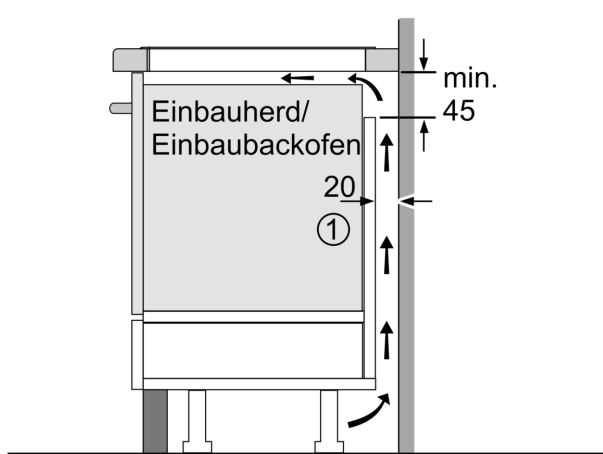

#### Sicherheit

- 2-stufige Restwärmeanzeige je Kochzone: Zeigt an welche Kochzonen noch heiß oder warm sind.
- Kindersicherung: Verhindert eine unbeabsichtigte Aktivierung des Kochfeldes.
- Automatische Sicherheitsabschaltung: Aus Sicherheitsgründen schaltet das Kochfeld nach einer voreingestellten Zeit ohne Interaktion automatisch ab (einstellbar).

#### Installation

- Maße des Gerätes (HxBxT mm): 55 x 583 x 513
- Erforderliche Nischengröße (HxBxT mm): 55 x 560 x (490 - 500)
- Minimale Arbeitsplattenstärke: 16 mm
- Gesamtanschlusswert: 7400 W
- Netzkabel: 86 cm, verbunden an Anschlussleiste

**iQ300, Induktionskochfeld, 60 cm,  
herdgesteuert, Schwarz, Mit  
Rahmen aufliegend  
EI645CFB6E**

Maßzeichnungen

① Lüftungsspalt muß vorgesehen werden.

Maße in mm

Maße in mm

Maße in mm

- A: Mindestabstand vom Kochplattenausschnitt zur Wand.
- B: Einbautiefe
- C: Der Abstand zwischen der Oberfläche der Arbeitsplatte und der Oberseite der Backofenfront muss 30 mm betragen. Siehe Platzbedarf für den Backofen.