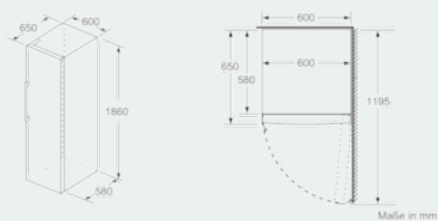

iQ500, Freistehender Gefrierschrank, 186 x 60 cm, weiß GS36NAWEP

Maßzeichnungen