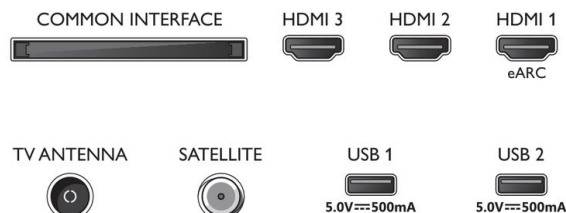

Design

- Farbe des Fernsehers: Anthrazitfarbener Rahmen
- Design des Standfußes: Anthrazitfarbene Stäbe

Abmessungen

- Abmessungen Box (B x H x T): 1.360,0 x 995,0 x 170,0 mm
- Abmessungen Gerät (B x H x T): 1447,0 x 843,0 x 91,6 mm

- Abmessungen Gerät inkl. Fuß (B x H x T): 1447,0 x 863,0 x 299,0 mm
- Produktgewicht: 18,0 kg
- Produktgewicht (inkl. Standfuß): 18,5 kg
- Gewicht (inkl. Verpackung): 23,7 kg
- Kompatible Wandhalterung: 400 x 300 mm
- Abmessungen Untergestell (B x H x T): 795,0 x 20,0 x 299,0 mm
- Abstand zwischen den Standfüßen: 795,0 mm
- Höhe des Standfußes bis zur unteren Kante des Fernsehers: 20,0 mm

Zubehör

- Mitgeliefertes Zubehör: Fernbedienung, 2 AAA-Batterien, Standfuß, Netzkabel, Kurzanleitung, Broschüre zu rechtlichen und Sicherheitsinformationen

EU-Energiekarte

- EPREL-Registrierungsnummern: 1436032
- Energieklasse für SDR: E
- Leistungsbedarf im eingeschalteten Modus für SDR: 85 kWh/1.000 h
- Energieklasse für HDR: F
- Leistungsbedarf im eingeschalteten Modus für HDR: 165 kWh/1.000 h
- Stromverbrauch (ausgeschaltet): n. v.
- Vernetzter Standby-Modus: 2.0 W
- Verwendete Panel-Technologie: LED LCD

Connections

Side

Rear

Ausstellungsdatum
2023-03-26

Version: 1.2.1

12 NC: 8670 001 88175
EAN: 87 18863 03690 7

© 2023 Koninklijke Philips N.V.
Alle Rechte vorbehalten.

Technische Daten können ohne vorherige Ankündigung geändert werden. Die Marken sind Eigentum von Koninklijke Philips N.V. oder der jeweiligen Firmen.

www.philips.com

* Google Assistant ist in ausgewählten Sprachen und Ländern verfügbar. Die Liste der unterstützten Länder und Sprachen wird im Laufe der Zeit erweitert. Die aktuellsten Informationen erhalten Sie von unserem Kundendienst.

* EPG und der darin angezeigte Sendezeitraum (bis zu 8 Tage) ist vom Land und Anbieter anhängig.

* Der Fernseher unterstützt DVB-T-Empfang für Free-to-Air-Übertragungen. Bestimmte DVB-T-Betreiber werden möglicherweise nicht unterstützt. Eine aktuelle Liste dieser Betreiber finden Sie in den FAQs auf der Philips Support-Website. Bei einigen Betreibern sind Conditional Access und ein Abonnement erforderlich. Weitere Informationen erhalten Sie von Ihrem Betreiber.

* Die Philips TV Remote App und ihre Funktionen können je nach Fernsehermodell, Anbieter und Land sowie je nach mobilem Gerät und Betriebssystem abweichen. Weitere Informationen finden Sie unter www.philips.com/TVRemoteapp.

* Das Angebot für Smart TV-Apps variiert je nach Modell und Land. Weitere Informationen finden Sie unter www.philips.com/smarttv.

* Einige Komponenten dieses Fernsehers, bei denen technologisch keine Alternative besteht, enthalten Blei. Dies entspricht der geltenden Ausnahmeregelung der RoHS-Richtlinie.

* Amazon Prime ist in ausgewählten Sprachen und Ländern verfügbar. Weitere Informationen finden Sie unter www.philips.com/smarttv.

* Netflix-Abonnement erforderlich. Unterliegt den Bedingungen auf <https://www.netflix.com>

* Rakuten TV ist in ausgewählten Sprachen und Ländern verfügbar.