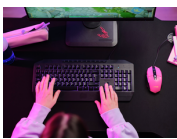

25068_pictures_productinuse_visual_4.jpg

ImageWidth: 4.000 px

ImageHeight: 3.000 px

ImageResolution: 300 dpi