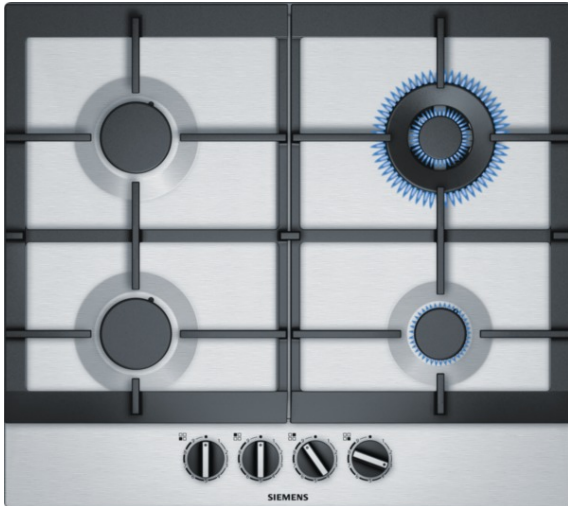

iQ500
EC6A5HB90D
60 cm, Kochstelle, Edelstahl

Gaskochstelle mit stepFlame Technology zur präzisen Steuerung der Flamme in neun Stufen.

- ✓ stepFlame Technology: Regulierung und Kontrolle der Flamme in neun präzisen Stufen.
- ✓ Der Wokbrenner mit 3,3 kW ist ideal für unterschiedlichste Speisen selbst in großen Mengen.
- ✓ Wertig in Material und Verarbeitung – die durchgängigen Topfträger aus Gusseisen.
- ✓ Besonderer Bedienkomfort durch hochwertige Schwertknebel.
- ✓ Das einzigartig schöne Oberflächen-Design aus Edelstahl.

Ausstattung

Technische Daten

Gerätetyp : Gas-Schaltermulde
 Bauform : Eingebaut
 Energiequelle : Gas
 Anzahl der Kochzonen, die gleichzeitig benutzt werden können : 4
 Bedienelemente : Schwertknebel
 Nischenmaße (mm) : 45 x 560-562 x 480-492
 Gerätebreite (mm) : 582
 Abmessungen des Gerätes (mm) : 45 x 582 x 520
 Nettogewicht (kg) : 11,0
 Bruttogewicht (kg) : 12,0
 Restwärmeanzeige : Ohne
 Lage der Steuerung : Vorne
 Hauptoberflächenmaterial : Edelstahl
 Oberflächenfarbe : Edelstahl
 Rahmenfarbe : Edelstahl
 Approbationszertifikate : CE
 Länge Anschlusskabel (cm) : 150
 EAN-Nummer : 4242003741979
 Elektroanschlußwert (W) : 1
 Gasanschlußwert (W) : 8000
 Absicherung (A) : 3
 Spannung (V) : 220-240
 Frequenz (Hz) : 60; 50

Zubehör

1 x Espressokreuz
 1 x Simmerplatte
 1 x Wok-Aufsatzring

iQ500
EC6A5HB90D
60 cm, Kochstelle, Edelstahl

Ausstattung

Ausstattung:

- 4 Gasbrenner
- 3 Gasbrenner + 1 Wokbrenner

Design:

- Topfträger aus Gusseisen
- Schwertknebel

Komfort

- stepFlame Technologie - Leistungsregelung in 9 Stufen

Umwelt und Sicherheit:

- Voreingestellt auf Erdgas (20mbar)

Leistung und Größe:

- stepFlame Technologie - Leistungsregelung in 9 Stufen
- Vorne links: Normalbrenner 1.75 kW
- Hinten links: Normalbrenner 1.75 kW
- Vorne rechts: Sparbrenner 1 kW
- Hinten rechts: Wokbrenner 3.5 kW