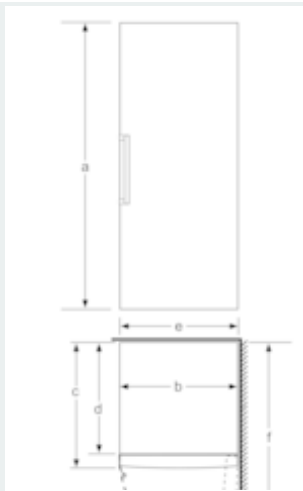

iQ500, Freistehender Gefrierschrank, 176 x 70 cm, weiß GS54NAWCV

Maßzeichnungen

	a	b	c	d	e	f
KSW36, GSO36	187					
KSV36, KSF36, GSN36, GSV36	186					
KSV33, GSN33, GSV33	176	60	65	58	60	119.5
KSV29, GSN29, GSV29	161					
GSV24	146					
GSN51	161					
GSN54	176	70	78	70	70	142
GSN58	191					

Maße in cm