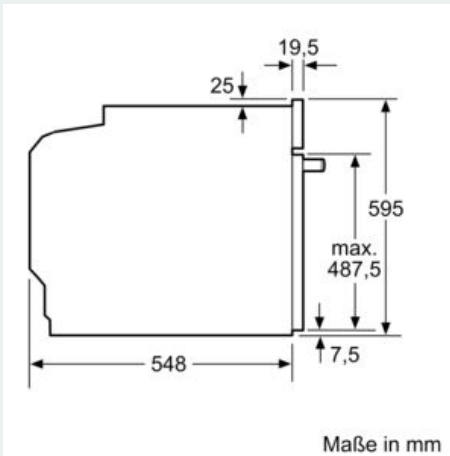

#### Technische Daten

Frontfarbe : Edelstahl  
 Bauform : Eingebaut  
 Integriertes Reinigungssystem : Nein  
 Nischenmaße (H x B x T) : 600-604 x 560-568 x 550 mm  
 Abmessungen des Gerätes : 595 x 594 x 548 mm  
 Abmessungen des verpackten Gerätes : 675 x 690 x 660 mm  
 Material der Blende : Glas  
 Material der Tür : Glas  
 Nettogewicht : 39,0 kg  
 Nettovolumen - Backrohr 1 : 71 l  
 Beheizungsarten : Großflächengrill, Heißluft, Heißluft sanft, Ober-/Unterhitze, Umluftgrill  
 Material 1. Backrohr : Andere  
 Backofenregelung : mechanisch  
 Anzahl eingebauter Leuchten : 1  
 Approbationszertifikate : CE, VDE  
 EAN-Nummer : 4242003799581  
 Anzahl der Innenräume (2010/30/EC) : 1  
 Energieeffizienzklasse (2010/30/EC) : A  
 Energieverbrauch pro Ober-/Unterhitze Zyklus (2010/30/EC) : 0,97 kWh/Zyklus  
 Energieverbrauch pro Heißluft-Zyklus (2010/30/EC) : 0,81 kWh/Zyklus  
 Energieeffizienzindex (2010/30/EC) : 95,3 %  
 Anschlusswert : 11400 W  
 Absicherung : 3\*16 A  
 Spannung : 220-240 V  
 Frequenz : 50; 60 Hz  
 Steckerart : Festanschluss, ohne Stecker

#### Technische Info:

- Nur zur Kombination mit einem konventionellen Glaskeramik-Kochfeld.
- Nennspannung: 220 - 240 V
- Gesamtanschlusswert Elektro: 11.4 kW
- 
- Energieeffizienzklasse (gem. EU Nr. 65/2014): A (auf einer Energieeffizienzklassen-Skala von A+++ bis D)
- Energieverbrauch pro Zyklus im konventionellen Modus: 0.97 kWh
- Energieverbrauch pro Zyklus im Umluft-Modus: 0.81 kWh
- Zahl der Garräume: 1
- Wärmequelle: elektrisch
- Innenraumvolumen: 71 l

#### Maße

- Gerätemaße (HxBxT): 595 x 594 x 548 mm
- 
- Nischenmaße (HxBxT): 604 mm x 560 mm x 550 mm
- „Maße und Einbauhinweise zu diesem Gerät gemäß technischer Zeichnung beachten“

iQ300, Einbau-Herd, 60 x 60 cm,  
Edelstahl  
HE213BBS0

Maßzeichnungen

Einbau mit einem Kochfeld.