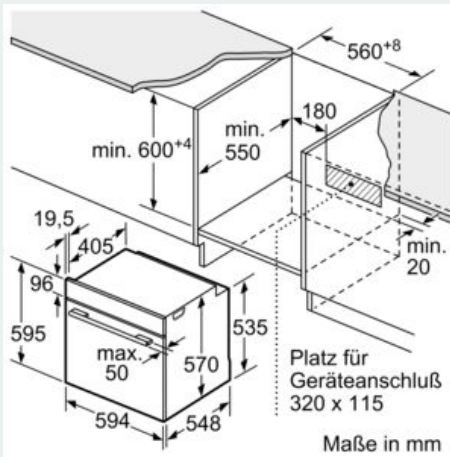

#### Technische Daten

Frontfarbe : Edelstahl  
 Bauform : Eingebaut  
 Integriertes Reinigungssystem : Nein  
 Nischenmaße (H x B x T) : 600-604 x 560-568 x 550 mm  
 Abmessungen des Gerätes : 595 x 594 x 548 mm  
 Abmessungen des verpackten Gerätes : 675 x 690 x 660 mm  
 Material der Blende : Glas  
 Material der Tür : Glas  
 Nettogewicht : 39,0 kg  
 Nettovolumen - Backrohr 1 : 71 l  
 Beheizungsarten : Großflächengrill, Heißluft, Heißluft sanft, Ober-/Unterhitze, Umluftgrill  
 Material 1. Backrohr : Andere  
 Backofenregelung : mechanisch  
 Anzahl eingebauter Leuchten : 1  
 Approbationszertifikate : CE, VDE  
 EAN-Nummer : 4242003799581  
 Anzahl der Innenräume (2010/30/EC) : 1  
 Energieeffizienzklasse (2010/30/EC) : A  
 Energieverbrauch pro Ober-/Unterhitze Zyklus (2010/30/EC) : 0,97 kWh/Zyklus  
 Energieverbrauch pro Heißluft-Zyklus (2010/30/EC) : 0,81 kWh/Zyklus  
 Energieeffizienzindex (2010/30/EC) : 95,3 %  
 Anschlusswert : 11400 W  
 Absicherung : 3\*16 A  
 Spannung : 220-240 V  
 Frequenz : 50; 60 Hz  
 Steckerart : Festanschluss, ohne Stecker

#### Technische Info:

- Nur zur Kombination mit einem konventionellen Glaskeramik-Kochfeld.
- Nennspannung: 220 - 240 V
- Gesamtanschlusswert Elektro: 11.4 kW
- 
- Energieeffizienzklasse (gem. EU Nr. 65/2014): A (auf einer Energieeffizienzklassen-Skala von A+++ bis D)
- Energieverbrauch pro Zyklus im konventionellen Modus: 0.97 kWh
- Energieverbrauch pro Zyklus im Umluft-Modus: 0.81 kWh
- Zahl der Garräume: 1
- Wärmequelle: elektrisch
- Innenraumvolumen: 71 l

#### Maße

- Gerätemaße (HxBxT): 595 x 594 x 548 mm
- 
- Nischenmaße (HxBxT): 604 mm x 560 mm x 550 mm
- „Maße und Einbauhinweise zu diesem Gerät gemäß technischer Zeichnung beachten“

iQ300, Einbau-Herd, 60 x 60 cm,  
Edelstahl  
HE213BBS0

Maßzeichnungen

Einbau mit einem Kochfeld.