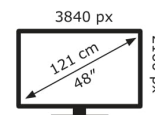

ASUS

PG48UQ

59 kWh/1000h

ABCDEF**G**
HDR
66 kWh/1000h

2019/2013

Technische Daten PG48UQ

Bildschirm	
Bildschirmdiagonale:	120,7 cm (47.5 Zoll)
Bildschirmauflösung:	3840 x 2160 Pixel
Natives Seitenverhältnis:	16:9
Bildschirmtechnologie:	OLED
Touchscreen:	Nein
HD-Typ:	4K Ultra HD
Bildschirmform:	Flach
Kontrastverhältnis:	135000:1
Maximale Bildwiederholrate:	138 Hz
Anzahl der Farben des Displays:	1,073 Milliarden Farben
Helligkeit (typisch):	450 cd/m ²
Reaktionszeit:	0,1 ms
Display-Oberfläche:	Matt
Kontrastverhältnis (dynamisch):	1500000:1
Dynamisches Kontrastverhältnis Marketingbezeichnung:	ASUS Smart Contrast Ratio (ASCR)
Bildwinkel, horizontal:	178°
Bildwinkel, vertikal:	178°
Pixel Abstand:	0,27405 x 0,27405 mm
Sichtbare Größe (horizontal):	105,2 cm
Sichtbare Größe (vertikal):	59,2 cm
Digital horizontale Frequenz:	30 – 311 kHz
Digital vertikale Frequenz:	48 – 138 Hz
High Dynamic Range Video (HDR) Unterstützung:	Ja
Technologie mit hohem Dynamikbereich (HDR):	High Dynamic Range 10 (HDR10)
RGB-Farbraum:	DCI-P3
Farbskala:	98%
sRGB Abdeckung (klassisch):	133%

HDMI-Version:	2.0/2.1
Anzahl DisplayPort Anschlüsse:	1
DisplayPorts-Version:	1.4
Audioausgang:	Ja
Kopfhörerausgänge:	1
HDCP:	Ja
HDCP-Version:	2.3

Gewicht und Abmessungen	
Gerätebreite (inkl. Fuß):	1068 mm
Gerätetiefe (inkl. Fuß):	266 mm
Gerätehöhe (inkl. Fuß):	686 mm
Gewicht (mit Ständer):	16,2 kg
Breite (ohne Standfuß):	106,8 cm
Tiefe (ohne Standfuß):	4 cm
Höhe (ohne Standfuß):	61,2 cm
Gewicht (ohne Ständer):	15 kg

Ergonomie	
VESA-Halterung:	Ja
Kabelsperr-Slot:	Ja
Höhenverstellung:	Nein
Panel-Montage-Schnittstelle:	300 x 300 mm
Slot-Typ Kabelsperr:	Kensington
kipubar:	Ja
Neigungswinkelbereich:	-5 – 5°

Sonstige Funktionen