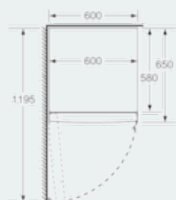

iQ300, Freistehender Kühlschrank, 186 x 60 cm, inox-antifingerprint KS36VVIEP

Maßzeichnungen

	a	b	c	d	e	f
KSJW36, GSD36	187					
KSJ36, KSF36, GSN36, GSV36	186					
KSJ33, GSN33, GSV33	176	60	65	58	60	119.5
KSJ29, GSN29, GSV29	161					
GSJ24	146					
GSN51	161					
GSN54	176	70	78	70	70	142
GSN58	191					

Maße in cm

Maße in mm