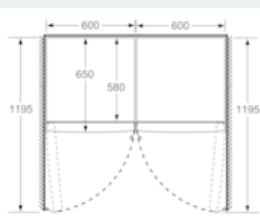

iQ300, Freistehender Kühlschrank, 186 x 60 cm, inox-antifingerprint KS36VVIEP

Maßzeichnungen

	a	b	c	d	e	f
KSJW36, GSD36	187					
KSJ36, KSF36, GSN36, GSV36	186					
KSJ33, GSN33, GSV33	176	60	65	58	60	119.5
KSJ29, GSN29, GSV29	161					
GSJ24	146					
GSN51	161					
GSN54	176	70	78	70	70	142
GSN58	191					

Maße in cm

Maße in mm

Maße in mm