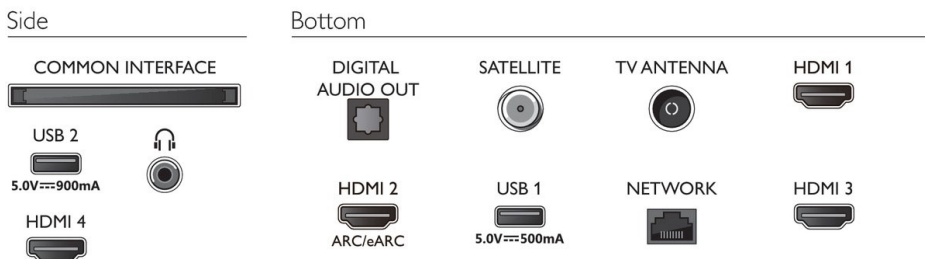

Design

- Farbe des Fernsehers: Anthrazitfarbener Rahmen
- Design des Standfußes: Grau versetzte Stäbe

Abmessungen

- Abmessungen Box (B x H x T): 1100,0 x 695,0 x 140,0 mm
- Abmessungen Gerät (B x H x T): 963,0 x 557,0 x 77,0 mm
- Abmessungen Gerät inkl. Fuß (B x H x T): 963,0 x 584,0/629,0 x 226,0 mm
- Produktgewicht: 8,8 kg
- Produktgewicht (inkl. Standfuß): 9,2 kg
- Gewicht (inkl. Verpackung): 12,0 kg
- Kompatible Wandhalterung: 100 x 200 mm

- Abmessungen Untergestell (B x H x T): 785,0 x 26,0/71,0 x 226,0 mm
- Abstand zwischen 2 Stäben: 785,0 mm
- Höhe des Standfußes bis zur unteren Kante des Fernsehers: 26,0/71,0 mm

Zubehör

- Mitgeliefertes Zubehör: Fernbedienung, 2 AAA-Batterien, Standfuß, Netzkabel, Kurzanleitung, Broschüre zu rechtlichen und Sicherheitsinformationen

EU-Energiekarte

- EPREL-Registrierungsnummern: noch offen
- Energieklasse für SDR: n. v.
- Leistungsbedarf im eingeschalteten Modus für SDR: noch offen kWh/1.000 h
- Energieklasse für HDR: n. v.
- Leistungsbedarf im eingeschalteten Modus für HDR: noch offen kWh/1.000 h
- Stromverbrauch (ausgeschaltet): n. v.
- Vernetzter Standby-Modus: 2.0 W
- Verwendete Panel-Technologie: LED LCD

Connections

Ausstellungsdatum
2023-04-06

Version: 2.3.2

12 NC: 8670 001 88184
EAN: 87 18863 03698 3

© 2023 Koninklijke Philips N.V.
Alle Rechte vorbehalten.

Technische Daten können ohne vorherige Ankündigung geändert werden. Die Marken sind Eigentum von Koninklijke Philips N.V. oder der jeweiligen Firmen.

www.philips.com

- EPG und der darin angezeigte Sendezeitraum (bis zu 8 Tage) ist vom Land und Anbieter abhängig.
- Android-App-Angebote variieren je nach Land. Weitere Informationen finden Sie in Ihrem lokalen Google Play Store.
- Der Fernseher unterstützt DVB-T-Empfang für Free-to-Air-Übertragungen. Bestimmte DVB-T-Betreiber werden möglicherweise nicht unterstützt. Eine aktuelle Liste dieser Betreiber finden Sie in den FAQs auf der Philips Support-Website. Bei einigen Betreibern sind Conditional Access und ein Abonnement erforderlich. Weitere Informationen erhalten Sie von Ihrem Betreiber.
- Die Philips TV Remote App und ihre Funktionen können je nach Fernsehmodell, Anbieter und Land sowie je nach mobilem Gerät und Betriebssystem abweichen. Weitere Informationen finden Sie unter www.philips.com/TVRemoteapp.
- USB-Aufnahme nur für digitale Sender. Aufnahmen können durch Kopierschutz (CI+) eingeschränkt sein. Es können länder- und senderspezifische Einschränkungen gelten.
- Einige Komponenten dieses Fernsehers, bei denen technologisch keine Alternative besteht, enthalten Blei. Dies entspricht der geltenden Ausnahmeregelung der RoHS-Richtlinie.
- Speichergröße (Flash): 16 GB, der tatsächlich verfügbare Speicherplatz kann abweichen (abhängig z. B. von (vor-)installierten Apps, installiertem Betriebssystem usw.)
- Amazon, Alexa und alle zugehörigen Logos sind Marken oder eingetragene Marken von Amazon.com, Inc. oder seinen Tochterunternehmen. Amazon Alexa ist in ausgewählten Sprachen und Ländern verfügbar.
- Amazon Prime ist in ausgewählten Sprachen und Ländern verfügbar.
- Disney+ Abonnement erforderlich. Vorbehaltlich der Bedingungen unter <https://www.disneyplus.com> (c) 2020 Disney und seiner verbundenen Unternehmen. Disney+ ist in ausgewählten Sprachen und Ländern verfügbar.
- Google Assistent ist auf Philips Android TVs mit Android O (8) oder einer höheren Betriebssystemversion verfügbar. Google Assistent ist in ausgewählten Sprachen und Ländern verfügbar.
- Netflix-Abonnement erforderlich. Unterliegt den Bedingungen auf <https://www.netflix.com>
- Rakuten TV ist in ausgewählten Sprachen und Ländern verfügbar.
- Google TV ist der Name der Software dieses Geräts und eine Marke von Google LLC.
- Google TV ist der Name der Software dieses Geräts und eine Marke von Google LLC. YouTube, Ok Google und andere Marken sind Marken von Google LLC.