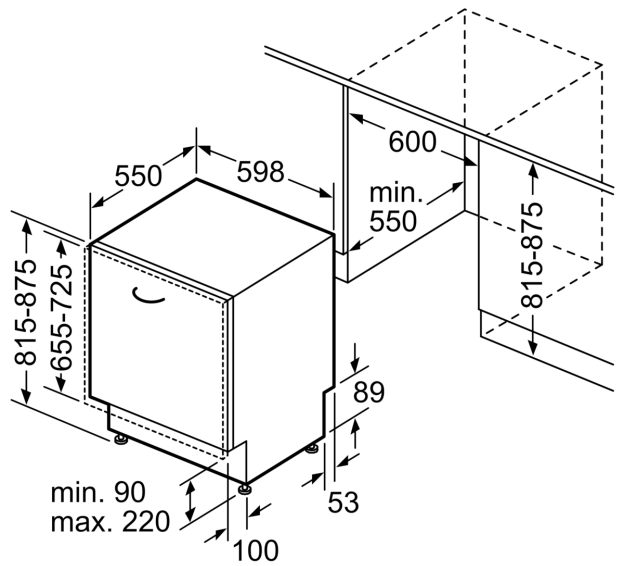

#### Technische Daten

Energieeffizienzklasse:	B
Energieverbrauch des eco-Programms pro 100 Betriebszyklen (EU 2017/1369):	65 kWh
Höchste Anzahl von Maßgedecken (EU 2017/1369):	14
Wasserverbrauch in Litern im eco-Programm pro Betriebszyklus (EU 2017/1369):	9.0 l
Programmdauer (EU 2017/1369):	3:35 h
Geräuschwert:	40 dB(A) re 1 pW
Geräusch-Effizienzklasse:	B
Bauform:	Einbau
Höhe der Arbeitsplatte:	0 mm
Abmessungen des Gerätes:	815 x 598 x 550 mm
Min. Nischenmaße für Installation (H x B x T):	815-875 x 600 x 550 mm
Tiefe bei geöffneter Tür (90°):	1150 mm
Höhenverstellbare Füße:	Ja - alle von vorne
Höhenverstellung max.:	60 mm
Verstellbarer Sockel:	Horizontal und Vertikal
Nettogewicht:	46.6 kg
Bruttogewicht:	48.5 kg
Anschlusswert:	2400 W
Absicherung:	10 A
Spannung:	220-240 V
Frequenz:	50; 60 Hz
Länge Anschlusskabel:	175.0 cm
Steckerart:	Schuko-/Gardy mit Erdung
Länge Zulaufschlauch:	165 cm
Länge Ablaufschlauch:	190 cm
EAN-Nummer:	4242003940884
Gerätetyp:	Einbau / Vollintegrierbar

#### Maße

- Gerätemaße (H x B x T): 81.5 cm x 59.8 cm x 55.0 cm

<sup>1</sup> auf einer Energieeffizienzklassen-Skala von A bis G

<sup>2</sup>Energieverbrauch kWh/100 Betriebszyklen (im Programm Eco 50 °C)

**iQ500, Vollintegrierter  
Geschirrspüler, 60 cm  
SN65ZX07CE**

Maßzeichnungen

Maße in mm

⚡ Steckdose  
( ) Werte mit Verlängerungssatz

Maße in mm