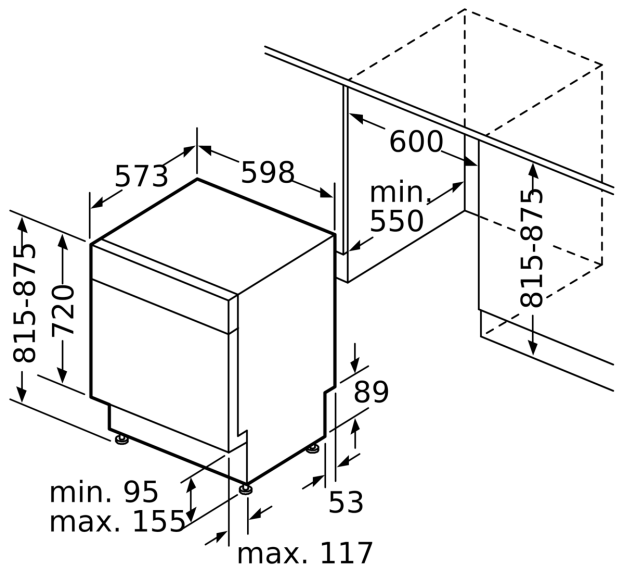

Ausstattung

Technische Daten

Energieeffizienzklasse:D
 Energieverbrauch des eco-Programms pro 100 Betriebszyklen: 84 kWh
 Höchste Anzahl von Maßgedecken: 13
 Wasserverbrauch in Litern im eco-Programm pro Betriebszyklus: 9.0 l
 Programmdauer:4:30 h
 Luftschallemissionen: 46 dB(A) re 1 pW
 Luftschallemissionsklasse:C
 Bauform:Einbau
 Höhe der Arbeitsplatte: 0 mm
 Abmessungen des Gerätes: 815 x 598 x 573 mm
 Min. Nischenmaße für Installation (H x B x T): .815-875 x 600 x 550 mm
 Tiefe bei geöffneter Tür (90°): 1150 mm
 Höhenverstellbare Füße:Ja - alle von vorne
 Höhenverstellung max.: 60 mm
 Verstellbarer Sockel: Horizontal und Vertikal
 Nettogewicht: 33.5 kg
 Bruttogewicht: 35.6 kg
 Anschlusswert: 2400 W
 Absicherung: 10 A
 Spannung:220-240 V
 Frequenz:50; 60 Hz
 Länge Anschlusskabel:175.0 cm
 Steckerart: Schuko-/Gardy.m.Erdung
 Länge Zulaufschlauch: 165 cm
 Länge Ablaufschlauch: 190 cm
 EAN-Nummer: 4242003949580
 Gerätetyp: Unterbaufähig

Maße

- Gerätemaße (H x B x T): 81.5 cm x 59.8 cm x 57.3 cm

¹ auf einer Energieeffizienzklassen-Skala von A bis G

²Energieverbrauch kWh/100 Betriebszyklen (im Programm Eco 50 °C)

³ Wasserverbrauch in Liter pro Betriebszyklus (im Programm Eco 50 °C)

Maßzeichnungen

Maße in mm

⚡ Steckdose
() Werte mit Verlängerungssatz

Maße in mm