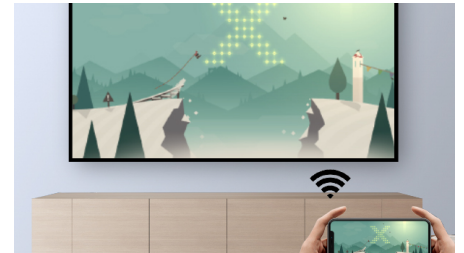

## WLAN-Bildschirm spiegung

Verbinden Sie Ihre Mobilgeräte wie Tablets, Smartphones oder selbst Computer kabellos, um all Ihre Inhalte zu spiegeln und freizugeben. Videos auf dem Handy? Übertragen Sie sie einfach über WLAN! (iOS, Android, Mac und PC)

## NeoPix 320-Anschlüsse

Schließen Sie alle Ihre Multimediageräte (Smartphone, Tablet, Laptop, Spielkonsole und mehr) über die zwei HDMI-Anschlüsse an und geben Sie alle Ihre Videos, Bilder und Audiodateien dank dem integrierten Multimedia-Player über USB wieder. Die Dualband-WLAN-Technologie eignet sich perfekt für Online-Spiele oder zum Ansehen von Filmen in Full HD.