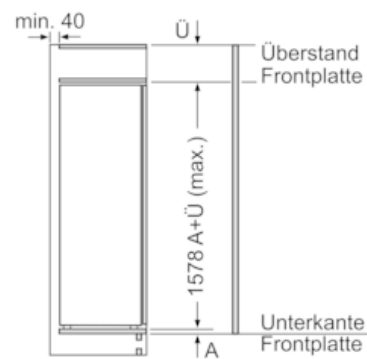

#### Maße

- Gerätemaße (H x B x T): 157.7 cm x 55.8 cm x 54.5 cm
- Nischenmaße (H x B x T): 158.0 cm x 56.0 cm x 55.0 cm

#### Zubehör

- 2 x Eierablage, 1 x Eiswürfelschale
- Flaschenkamm

**iQ500, Einbau-Kühlschrank mit Gefrierfach, 158 x 56 cm  
KI72LADE0**

Maßzeichnungen

Maximal zulässiges Gewicht der Möbelfronten

Montierte Möbeltüren, die das zulässige Gewicht überschreiten, können zu Beschädigungen und zu Funktionsbeeinträchtigung am Scharnier führen.

Maße in mm

Maße in mm

Maße in mm  
Empfehlung Spaltmaße für Flachscharnier

| F     | R   | X   |
|-------|-----|-----|
| 16-19 | 0-3 | 2,5 |
| 20    | 0-1 | 3   |
|       | 2-3 | 2,5 |
| 21    | 0-1 | 3   |
|       | 2-3 | 2,5 |
| 22    | 0   | 4   |
|       | 1   | 3,5 |
|       | 2-3 | 3   |