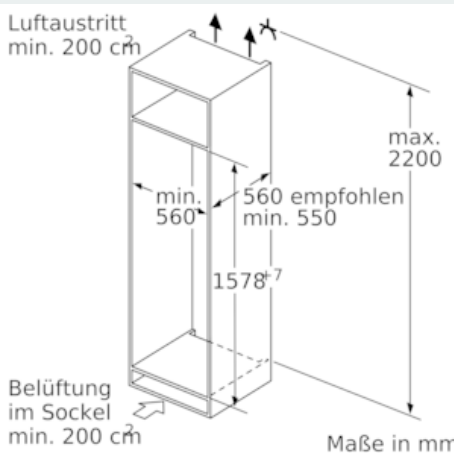

#### Maße

- Gerätemaße (H x B x T): 157.7 cm x 55.8 cm x 54.5 cm
- Nischenmaße (H x B x T): 158.0 cm x 56.0 cm x 55.0 cm

#### Zubehör

- 2 x Eierablage, 1 x Eiswürfelschale
- Flaschenkamm

**iQ500, Einbau-Kühlschrank mit Gefrierfach, 158 x 56 cm  
KI72LADE0**

Maßzeichnungen

Maximal zulässiges Gewicht der Möbelfronten

Montierte Möbeltüren, die das zulässige Gewicht überschreiten, können zu Beschädigungen und zu Funktionsbeeinträchtigung am Scharnier führen.

Maße in mm

Maße in mm

Maße in mm  
Empfehlung Spaltmaße für Flachscharnier

| F     | R   | X   |
|-------|-----|-----|
| 16-19 | 0-3 | 2,5 |
| 20    | 0-1 | 3   |
|       | 2-3 | 2,5 |
| 21    | 0-1 | 3   |
|       | 2-3 | 2,5 |
| 22    | 0   | 4   |
|       | 1   | 3,5 |
|       | 2-3 | 3   |

Die in der Tabelle empfohlenen Spaltmaße sind einzuhalten, um eine kollisionsfreie Öffnung der Gerätetüre zu gewährleisten und Beschädigungen am Küchenmöbel zu vermeiden.

Maße in mm