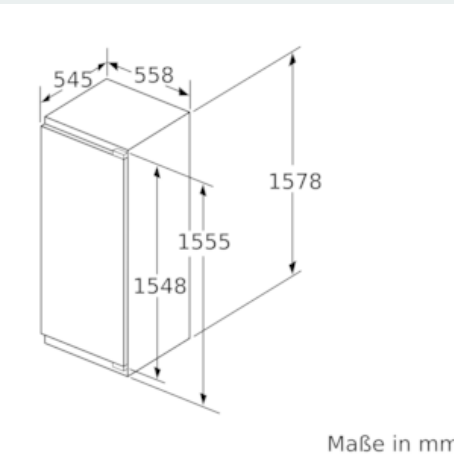

Maße in mm
Empfehlung Spaltmaße für Flachscharnier

F	R	X
16-19	0-3	2,5
20	0-1	3
	2-3	2,5
21	0-1	3
	2-3	2,5
22	0	4
	1	3,5
	2-3	3

Die in der Tabelle empfohlenen Spaltmaße sind einzuhalten, um eine kollisionsfreie Öffnung der Gerätetüre zu gewährleisten und Beschädigungen am Küchenmöbel zu vermeiden.