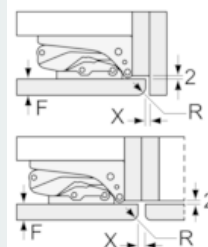

| T: Gerätetürhöhe<br>inklusive<br>Scharniere in mm: | ungedämpftes<br>Scharnier,<br>Tür in kg: | gedämpftes<br>Scharnier,<br>Tür in kg: |
|--|--|--|
| 1500-1750  | 22                                       | 22                                     |

Maße in mm

Maße in mm

Maße in mm  
Empfehlung Spaltmaße für Flachscharnier

| F     | R   | X   |
|-------|-----|-----|
| 16-19 | 0-3 | 2,5 |
| 20    | 0-1 | 3   |
|       | 2-3 | 2,5 |
| 21    | 0-1 | 3   |
|       | 2-3 | 2,5 |
| 22    | 0   | 4   |
|       | 1   | 3,5 |
|       | 2-3 | 3   |