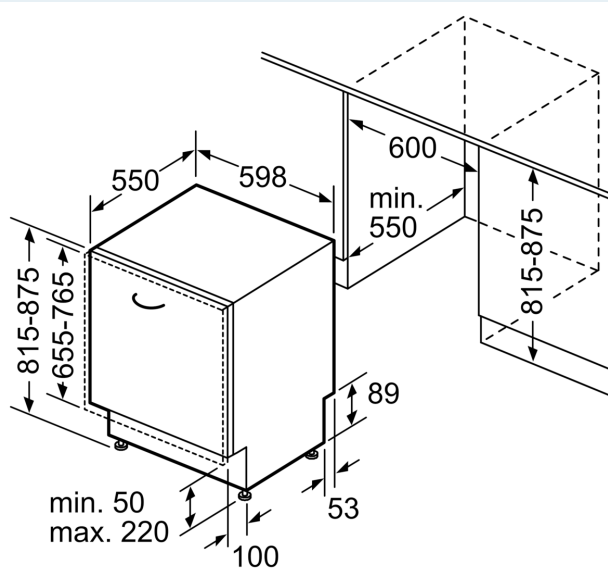

Ausstattung

Technische Daten

Energieeffizienzklasse:	B
Energieverbrauch des eco-Programms pro 100 Betriebszyklen (EU 2017/1369):	65 kWh
Höchste Anzahl von Maßgedecken (EU 2017/1369):	14
Wasserverbrauch in Litern im eco-Programm pro Betriebszyklus (EU 2017/1369):	9.0 l
Programmdauer (EU 2017/1369):	3:35 h
Geräuschwert:	42 dB(A) re 1 pW
Geräusch-Effizienzklasse:	B
Bauform:	Einbau
Höhe der Arbeitsplatte:	0 mm
Abmessungen des Gerätes:	815 x 598 x 550 mm
Min. Nischenmaße für Installation (H x B x T):	.815-875 x 600 x 550 mm
Tiefe bei geöffneter Tür (90°):	1150 mm
Höhenverstellbare Füße:	Ja - alle von vorne
Höhenverstellung max.:	60 mm
Verstellbarer Sockel:	Horizontal und Vertikal
Nettogewicht:	36.1 kg
Bruttogewicht:	38.0 kg
Anschlusswert:	2400 W
Absicherung:	10 A
Spannung:	220-240 V
Frequenz:	50; 60 Hz
Länge Anschlusskabel:	175.0 cm
Steckerart:	Schuko-/Gardy mit Erdung
Länge Zulaufschlauch:	165 cm
Länge Ablaufschlauch:	190 cm
EAN-Nummer:	4242003946688
Gerätetyp:	Einbau / Vollintegrierbar

Maße

- Gerätemaße (H x B x T): 81.5 cm x 59.8 cm x 55.0 cm

¹ auf einer Energieeffizienzklassen-Skala von A bis G

²Energieverbrauch kWh/100 Betriebszyklen (im Programm Eco 50 °C)

³ Wasserverbrauch in Liter pro Betriebszyklus (im Programm Eco 50 °C)

Maßzeichnungen

Maße in mm

△ Steckdose
○ Werte mit Verlängerungssatz

Maße in mm