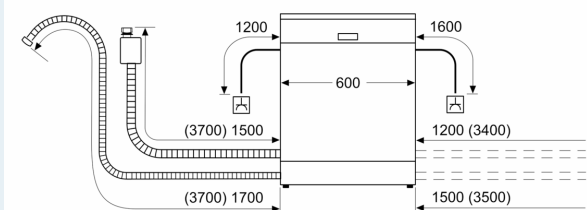

**iQ300, Vollintegrierter
Geschirrspüler, 60 cm,
varioScharnier für besondere
Einbausituationen
SN73EX02CE**

Maßzeichnungen

Maße in mm

△ Steckdose
○ Werte mit Verlängerungssatz