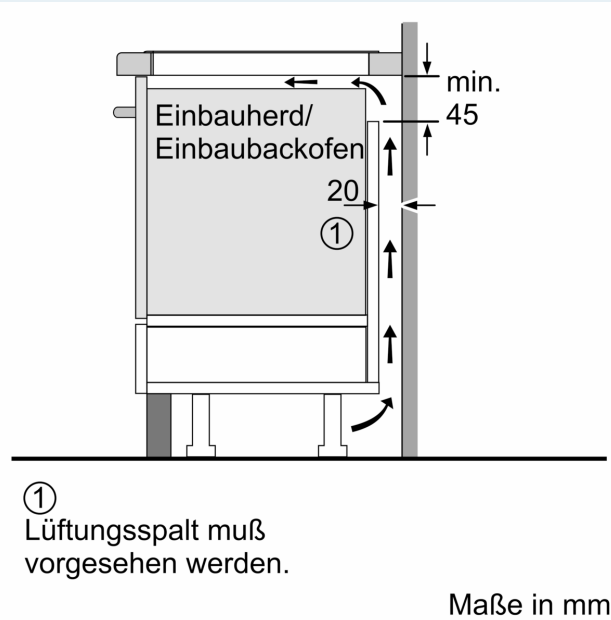

① Lüftungsspalt muß vorgesehen werden.

Maße in mm