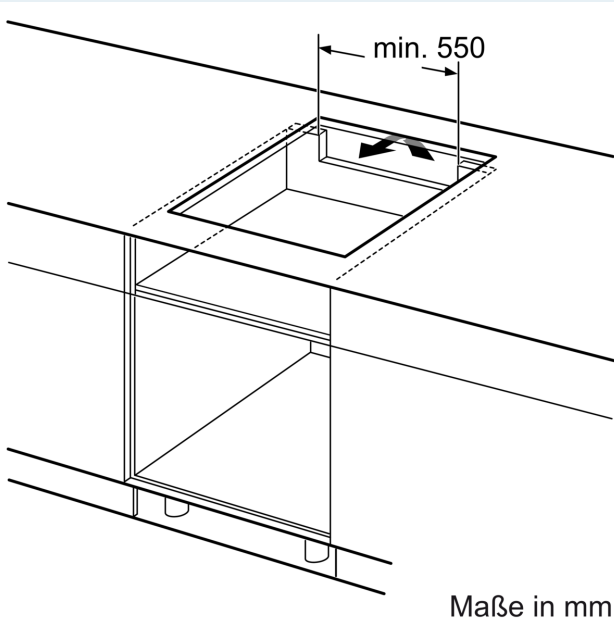

Ausstattung

Technische Daten

Geräteart:	Kochstelle
Glaskeramik	
Bauform:	Einbau
Energiequelle:	Elektro
Anzahl der Kochzonen:	4
Gerätebreite:	572 mm
Abmessungen des Gerätes:	56 x 572 x 512 mm
Abmessungen des verpackten Gerätes:	130 x 750 x 600 mm
Nettogewicht:	11.2 kg
Bruttogewicht:	13.5 kg
Restwärmeanzeige:	Getrennt
Lage der Steuerung:	Vorne
Hauptoberflächenmaterial:	Glaskeramik
Oberflächenfarbe:	Schwarz
Länge Anschlusskabel:	100.0 cm
EAN-Nummer:	4242003935231
Spannung:	220-240 V
Frequenz:	50; 60 Hz

Installation

- Maße des Gerätes (HxBxT mm): 56 x 572 x 512
- Erforderlicher Ausschnitt für die Installation (HxBxT mm): 56 x 576 x 516
- Minimale Arbeitsplattenstärke: 16 mm
- Gesamtanschlusswert: 7400 W
- Die powerManagement Funktion: Begrenzen Sie bei Bedarf die maximale Leistung (Abhängig vom Sicherungsschutz der Elektroinstallation).
- Zur Installation in Arbeitsplatten aus Stein, Granit oder Kunststoff. Andere Arbeitsplattenmaterialien erfordern eine Eignungsprüfung beim Hersteller der Arbeitsplatte.

iQ300, Induktionskochfeld, 60 cm,
Schwarz, flächenbündig
(integriert)
EH601HFB1E

Maßzeichnungen

Maße in mm

A: Eintauchtiefe

Maße in mm

Maße in mm

A: Min. Abstand vom Kochfeldausschnitt bis zur Wand
B: Mit Einbaubackofen darunter min. 30 mm, ggf. mehr