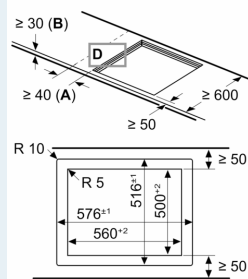

Installation

- Maße des Gerätes (HxBxT mm): 56 x 572 x 512
- Erforderlicher Ausschnitt für die Installation (HxBxT mm): 56 x 576 x 516
- Minimale Arbeitsplattenstärke: 16 mm
- Gesamtanschlusswert: 7400 W
- Die powerManagement Funktion: Begrenzen Sie bei Bedarf die maximale Leistung (Abhängig vom Sicherungsschutz der Elektroinstallation).
- Zur Installation in Arbeitsplatten aus Stein, Granit oder Kunststoff. Andere Arbeitsplattenmaterialien erfordern eine Eignungsprüfung beim Hersteller der Arbeitsplatte.

iQ300, Induktionskochfeld, 60 cm,
Schwarz, flächenbündig
(integriert)
EH601HFB1E

Maßzeichnungen

Maße in mm

A: Eintauchtiefe

Maße in mm

Maße in mm

A: Min. Abstand vom Kochfeldausschnitt bis zur Wand
B: Mit Einbaubackofen darunter min. 30 mm, ggf. mehr