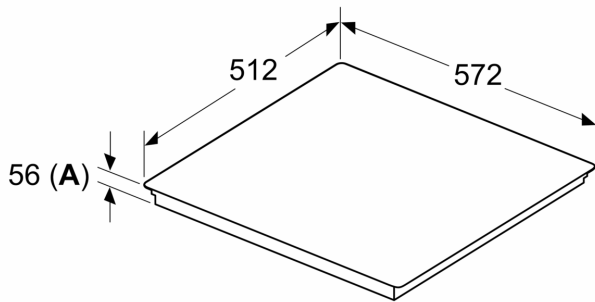

Installation

- Maße des Gerätes (HxBxT mm): 56 x 572 x 512
- Erforderlicher Ausschnitt für die Installation (HxBxT mm): 56 x 576 x 516
- Minimale Arbeitsplattenstärke: 16 mm
- Gesamtanschlusswert: 7400 W
- Die powerManagement Funktion: Begrenzen Sie bei Bedarf die maximale Leistung (Abhängig vom Sicherungsschutz der Elektroinstallation).
- Zur Installation in Arbeitsplatten aus Stein, Granit oder Kunststoff. Andere Arbeitsplattenmaterialien erfordern eine Eignungsprüfung beim Hersteller der Arbeitsplatte.

iQ300, Induktionskochfeld, 60 cm,
Schwarz, flächenbündig
(integriert)
EH601HFB1E

Maßzeichnungen

Maße in mm

A: Eintauchtiefe

Maße in mm

Maße in mm

A: Min. Abstand vom Kochfeldausschnitt bis zur Wand
B: Mit Einbaubackofen darunter min. 30 mm, ggf. mehr