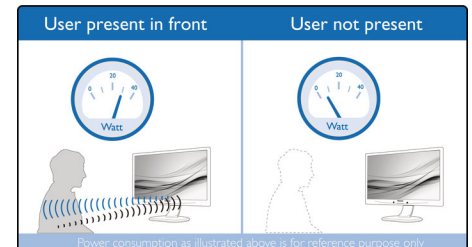

PowerSensor

PowerSensor ist ein integrierter Sensor, der durch das Aussenden und Empfangen unbedenklicher Infrarotsignale erkennt, ob sich der Benutzer in der Nähe des Geräts aufhält, und automatisch die Bildschirmhelligkeit reduziert, wenn der Benutzer sich vom Schreibtisch entfernt. So wird der Energieverbrauch um bis zu 80 % gesenkt und die Monitorlebensdauer verlängert.