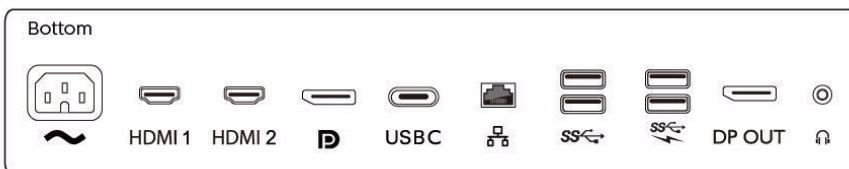

Abmessungen

- Produkt mit Standfuß (max. Höhe): 715 x 636 x 246 mm
- Produkt ohne Standfuß (in mm): 715 x 412 x 51 mm
- Verpackung in mm (B x H x T): 793 x 673 x 186 mm

Gewicht

- Produkt mit Standfuß (in kg): 10,63 kg
- Produkt ohne Standfuß (in kg): 7,33 kg
- Produkt mit Verpackung (in kg): 14,43 kg

Betriebsbedingungen

- Temperaturbereich (in Betrieb): 0°C bis 40°C °C
- Temperaturbereich (außer Betrieb): -20°C bis 60°C °C
- Relative Luftfeuchtigkeit: 20 % bis 80 %
- Höhenlage: Betrieb: 3.658 m, außer Betrieb: 12.192 m
- MTBF (gezeigt): 70.000 Stunden (ohne Hintergrundbeleuchtung)

Nachhaltigkeit

- Umweltschutz und Energie: PowerSensor, LightSensor, EnergyStar 7.0, EPEAT*, TCO-zertifiziert, WEEE, RoHS
- Recycelbares Verpackungsmaterial: 100 %
- Wiederverwertete Kunststoffe: 85 %
- Bestimmte Substanzen: Gehäuse ohne PVC und bromierte Flammschutzmittel, Frei von Quecksilber, Bleifrei

Kompatibilität und Standards

- Behördliche Zulassung: CE-Zeichen, FCC Klasse B, China RoHS, UKRAINISCH, ICES-003, CU-EAC, cETLus, TÜV Ergo, TÜV/GS, SEMKO, EPA

Gehäuse

- Vorderer Rahmen: Schwarz
- Hintere Abdeckung: Schwarz
- Fuß: Schwarz
- Abschließen: Konsistenz

Was ist in der Verpackung?

- Monitor mit Standfuß
- Kabel: HDMI-Kabel, DP-Kabel, USB-C-auf-C-Kabel, USB-C-auf-A-Kabel, Netzkabel
- Benutzerdokumentation

Ausstellungsdatum
2019-04-01

Version: 4.0.1

12 NC: 8670 001 57964
EAN: 87 12581 75682 6

© 2019 Koninklijke Philips N.V.
Alle Rechte vorbehalten.

Technische Daten können ohne vorherige Ankündigung geändert werden. Die Marken sind Eigentum von Koninklijke Philips N.V. oder der jeweiligen Firmen.

www.philips.com

* Die Wortmarke/das Warenzeichen "IPS" und ähnliche Patente auf Technologien sind Eigentum der jeweiligen Unternehmen.

* Reaktionszeitwert gleich SmartResponse

* NTSC-Bereich basiert auf CIE1976

* sRGB-Bereich basiert auf CIE1931

* Adobe RGB-Abdeckung basierend auf CIE1976

* Aktivitäten wie die gemeinsame Verwendung von Bildschirmen, Online-Streaming-Video und -Audio über das Internet können Ihre Netzleistung beeinträchtigen. Audio- und Videoqualität richten sich nach Ihrer Hardware, Netzbandbreite und deren Leistung.

* Für die Stromversorgungs- und Ladefunktion über USB-C muss Ihr Notebook/Gerät die USB-C-Power-Delivery-Spezifikationen unterstützen. Für weitere Informationen lesen Sie das Benutzerhandbuch Ihres Notebooks, oder wenden Sie sich an den Hersteller.

* Für Videoübertragung über USB-C muss Ihr Notebook/Gerät USB-C DP Alt-Modus unterstützen

* Unterstützt USB-C im Vergleich zu HDMI für PIP/PBP nicht gleichzeitig

* EPEAT Gold oder Silber ist nur in Ländern gültig, in denen Philips das Produkt registriert. Besuchen Sie www.epeat.net, um den Registrierungsstatus in Ihrem Land zu erfahren.

* Der Monitor kann von den Abbildungen abweichen.