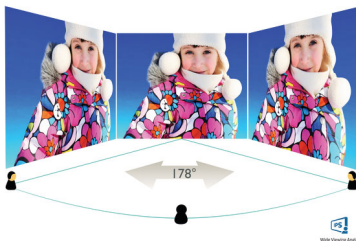

IPS-Technologie

IPS-Monitore verwenden eine fortschrittliche Technologie, die für einen besonders großen Blickwinkel von 178/178 Grad sorgt und es so ermöglicht, Inhalte auf dem Monitor aus nahezu jedem Winkel zu sehen – selbst im 90-Grad-Schwenkmodus! Im Gegensatz zur standardmäßigen TN-Technologie erhalten Sie mit IPS herausragend scharfe Bilder mit lebendigen Farben. Dadurch eignet sich die Technologie nicht nur ideal für Fotos, Filme und Internet, sondern auch für professionelle Anwendungen mit hohen Anforderungen an Farbtreue und Farbkonsistenz.