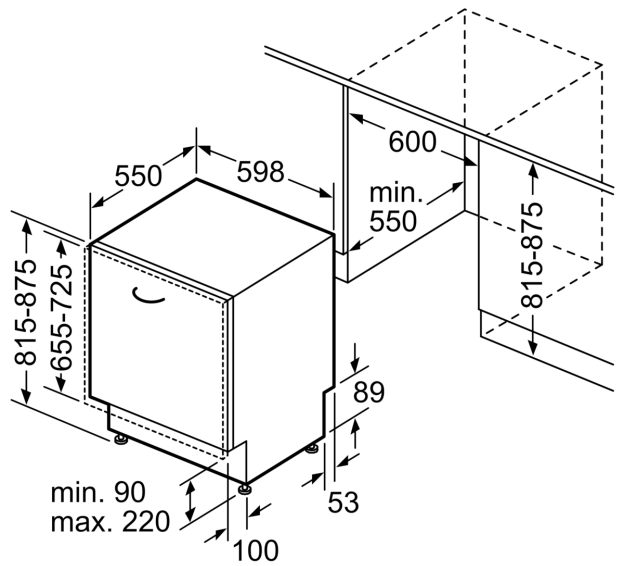

Ausstattung

Technische Daten

Energieeffizienzklasse: B
 Energieverbrauch des eco-Programms pro 100 Betriebszyklen (EU 2017/1369):65 kWh
 Höchste Anzahl von Maßgedecken (EU 2017/1369):14
 Wasserverbrauch in Litern im eco-Programm pro Betriebszyklus (EU 2017/1369): 9.0 l
 Programmdauer (EU 2017/1369): 3:35 h
 Geräuschwert: 42 dB(A) re 1 pW
 Geräusch-Effizienzklasse: B
 Bauform: Einbau
 Höhe der Arbeitsplatte: 0 mm
 Abmessungen des Gerätes: 815 x 598 x 550 mm
 Min. Nischenmaße für Installation (H x B x T): .815-875 x 600 x 550 mm
 Tiefe bei geöffneter Tür (90°): 1150 mm
 Höhenverstellbare Füße:Ja - alle von vorne
 Höhenverstellung max.: 60 mm
 Verstellbarer Sockel: Horizontal und Vertikal
 Nettogewicht: 35.6 kg
 Bruttogewicht: 37.5 kg
 Anschlusswert: 2400 W
 Absicherung: 10 A
 Spannung:220-240 V
 Frequenz:50; 60 Hz
 Reparaturindex: 9.2
 Länge Anschlusskabel:175.0 cm
 Steckerart: Schuko-/Gardy mit Erdung
 Länge Zulaufschlauch: 165 cm
 Länge Ablaufschlauch: 190 cm
 EAN-Nummer: 4242003941898
 Gerätetyp: Einbau / Vollintegrierbar

- Gerätemaße (H x B x T): 81.5 cm x 59.8 cm x 55.0 cm

¹ auf einer Energieeffizienzklassen-Skala von A bis G

²Energieverbrauch kWh/100 Betriebszyklen (im Programm Eco 50 °C)

³ Wasserverbrauch in Liter pro Betriebszyklus (im Programm Eco 50 °C)

Maßzeichnungen

Maße in mm

⚡ Steckdose
() Werte mit Verlängerungssatz

Maße in mm