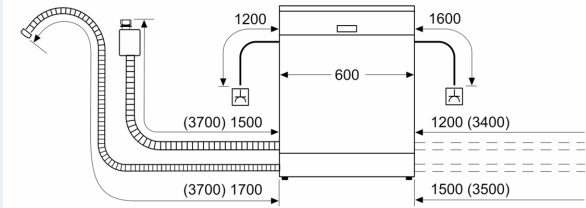

**iQ300, Vollintegrierter
Geschirrspüler, 60 cm
SN63EX02CE**

Maßzeichnungen

Maße in mm

⚡ Steckdose
( ) Werte mit Verlängerungssatz