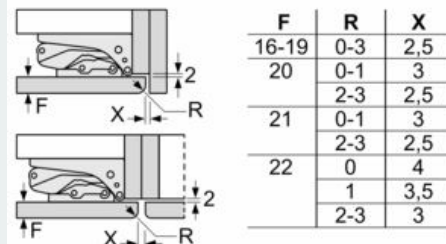

Technische Informationen

- Türanschlag rechts, wechselbar
- 220 - 240 V

Zubehör

- 3 x Eierablage, 1 x Eiswürfelschale
- Flaschenkamm

Länderspezifische Optionen

- Auf Basis der Ergebnisse der Normprüfung über 24 Std.
Tatsächlicher Verbrauch abhängig von Nutzung/Standort des
Geräts.

Umwelt und Sicherheit

Montage

Sonderzubehör

iQ300, Einbau-Kühlschrank mit Gefrierfach, 88 x 56 cm, Flachscharnier KI22LVFE0

Maßzeichnungen

Maße in mm Empfehlung Spaltmaße für Flachscharnier

Die in der Tabelle empfohlenen Spaltmaße sind einzuhalten, um eine kollisionsfreie Öffnung der Gerätetüre zu gewährleisten und Beschädigungen am Küchenmöbel zu vermeiden.