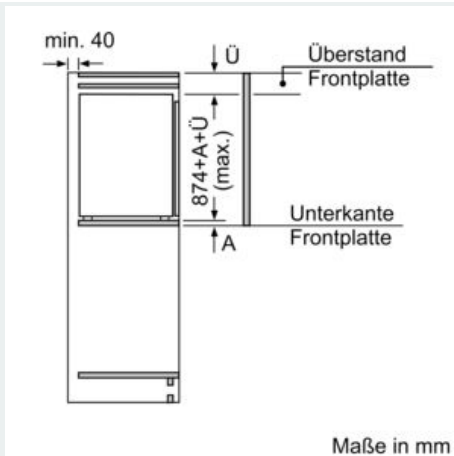

Frischhaltesystem

- 1 freshBox
-

Gefrierteil

- Nutzinhalt Tiefkühlfächer: 15 l
- Gefriervermögen in 24 Std.: 3 kg
- Lagerzeit bei Störung : 10 h
- 1 Gefrierfach mit Klappe

Maße

- Gerätemaße (H x B x T): 87.4 cm x 54.1 cm x 54.8 cm
- Nischenmaße (H x B x T): 88.0 cm x 56.0 cm x 55.0 cm

Technische Informationen

- Türanschlag rechts, wechselbar
- 220 - 240 V

Zubehör

- 3 x Eierablage, 1 x Eiswürfelschale
- Flaschenkamm

Länderspezifische Optionen

- Auf Basis der Ergebnisse der Normprüfung über 24 Std.
Tatsächlicher Verbrauch abhängig von Nutzung/Standort des
Geräts.

Umwelt und Sicherheit

Montage

Sonderzubehör

iQ300, Einbau-Kühlschrank mit Gefrierfach, 88 x 56 cm, Flachscharnier KI22LVFE0

Maßzeichnungen

Maße in mm Empfehlung Spaltmaße für Flachscharnier

Die in der Tabelle empfohlenen Spaltmaße sind einzuhalten, um eine kollisionsfreie Öffnung der Gerätetüre zu gewährleisten und Beschädigungen am Küchenmöbel zu vermeiden.