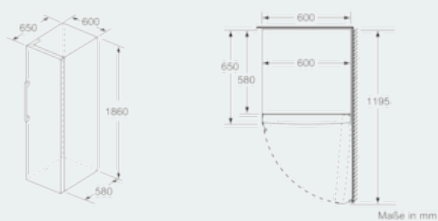

Maße

- Gerätemaße (H x B x T): 161.0 cm x 60.0 cm x 65.0 cm

Technische Informationen

- Türanschlag rechts, wechselbar
- Höhenverstellbare Füße vorne, Rollen hinten
- Türöffnungswinkel 90°
- 220 - 240 V
- Klimaklasse: SN-T

Zubehör

- 2 x Kälteakku, 1 x Eswürfelschale

iQ300, Freistehender Gefrierschrank, 161 x 60 cm, weiß GS29NVWEP

Maßzeichnungen

	a	b	c	d	e	f
KSW36, GSO36	187					
KSV36, KSF36, GSN36, GSV36	186					
KSV33, GSN33, GSV33	176	60	65	58	60	119.5
KSV29, GSN29, GSV29	161					
GSV24	146					
GSN51	161					
GSN54	176	70	78	70	70	142
GSN58	191					

a) Höhe
 b) Breite
 c) Tiefe bei geschlossener Tür ohne Griff und ohne Abstandteil
 d) Tiefe des Schrankes ohne Abstandteil
 e) Breite bei geöffneter Tür ohne Griff
 f) Tiefe bei geöffneter Tür ohne Griff und ohne Abstandteil

Maße in cm