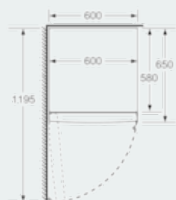

iQ700, Freistehender Kühlschrank, 186 x 60 cm, Edelstahl schwarz KS36FPXCP

Maßzeichnungen

	a	b	c	d	e	f
KSJW36, GSD36	187					
KSV36, KSF36, GSN36, GSV36	186					
KSV33, GSN33, GSV33	176	60	65	58	60	119.5
KSV29, GSN29, GSV29	161					
GSV24	146					
GSN51	161					
GSN54	176	70	78	70	70	142
GSN58	191					

Maße in cm

Maße in mm