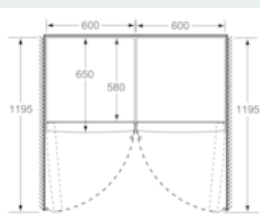

iQ700, Freistehender Kühlschrank, 186 x 60 cm, Edelstahl schwarz KS36FPXCP

Maßzeichnungen

	a	b	c	d	e	f
KSJW36, GSD36	187					
KSV36, KSF36, GSN36, GSV36	186					
KSV33, GSN33, GSV33	176	60	65	58	60	119.5
KSV29, GSN29, GSV29	161					
GSV24	146					
GSN51	161					
GSN54	176	70	78	70	70	142
GSN58	191					

Maße in cm

Maße in mm

Maße in mm